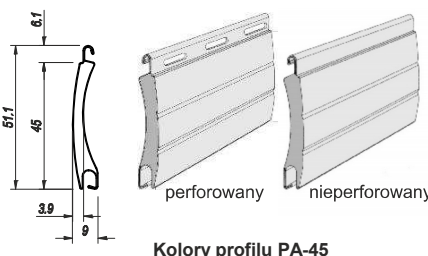

Kolory profilu PA-45