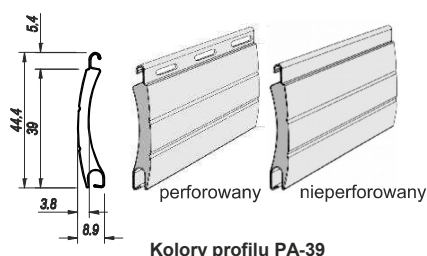

WWW.ROLETY-PODTYNKOWE.PL
ROLETY ZEWNĘTRZNE PODTYNKOWE KOLORY

DANE TECHNICZNE

PROFIL PA-39	
Wysokość profilu:	39 mm
Maksymalna szerokość rolety:	2500 mm
Maksymalna powierzchnia rolety	6,5 m ²
Ciężar 1m ² :	2,8 kg

PROFIL PA-45	
Wysokość profilu:	45 mm
Maksymalna szerokość rolety:	3000 mm
Maksymalna powierzchnia rolety	6,5 m ²
Ciężar 1m ² :	2,9kg

PROFIL PA-52	
Wysokość profilu:	52 mm
Maksymalna szerokość rolety:	3700 mm
Maksymalna powierzchnia rolety	8,0 m ²
Ciężar 1m ² :	3,0 kg