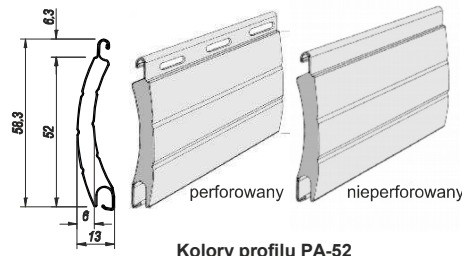

Kolory profilu PA-52

PA - 39 X15	BIEL KREMOWA	PA - 39 X07	JASNY SZARY	PA - 45 X15	BIEL KREMOWA	PA - 45 X07	JASNY SZARY	PA - 52 X15	BIEL KREMOWA	PA - 52 X01	SREBRNY
PA - 39 X23	ANTRACYT	PA - 39 X19	BORDOWY	PA - 45 X23	ANTRACYT	PA - 45 X19	BORDOWY	PA - 52 X16	KOŚC SŁONIOWA	PA - 52 X02	BIAŁY
PA - 39 X48	ZŁOTY DĄB	PA - 39 X30	ORZECH	PA - 45 X48	ZŁOTY DĄB	PA - 45 X30	ORZECH	PA - 52 X23	ANTRACYT	PA - 52 X03	SZARY
PA - 39 X13	ZIELONY	PA - 39 X01	SREBRNY	PA - 45 X13	ZIELONY	PA - 45 X01	SREBRNY	PA - 52 X30	ORZECH	PA - 52 X05	BEŻ
PA - 39 X16	KOŚC SŁONIOWA	PA - 39 X02	BIAŁY	PA - 45 X16	KOŚC SŁONIOWA	PA - 45 X02	BIAŁY	PA - 52 X48	ZŁOTY DĄB	PA - 52 X07	JASNY SZARY
PA - 39 X22	MAHOŃ	PA - 39 X03	SZARY	PA - 45 X22	MAHOŃ	PA - 45 X03	SZARY	PA - 52 X09	BRĄZ	PA - 52 X08	CIEMNY BRĄZ
PA - 39 X09	BRĄZ	PA - 39 X04	CIEMNY BEŻ	PA - 45 X09	BRĄZ	PA - 45 X04	CIEMNY BEŻ	PA - 45 X04	CIEMNY BEŻ	PA - 52 X26	STALOWA OLIWKA
PA - 39 X08	CIEMNY BRĄZ	PA - 39 X05	BEŻ	PA - 45 X08	CIEMNY BRĄZ	PA - 45 X05	BEŻ	PA - 45 X05	BEŻ	PA - 45 X26	STALOWA OLIWKA
PA - 39 X54	WINCHESTER	PA - 39 X26	STALOWA OLIWKA	PA - 45 X08	CIEMNY BRĄZ	PA - 45 X26	STALOWA OLIWKA				
PA - 39 X34	DĄB BĄGIENNY										
CZARNY											

ROLETY PODTYNKOWE – KOLORY STANDARDOWE: BEŻ; BIAŁY; SZARY; ANTRACYT; JASNY BRĄZ; CIEMNY BRĄZ;